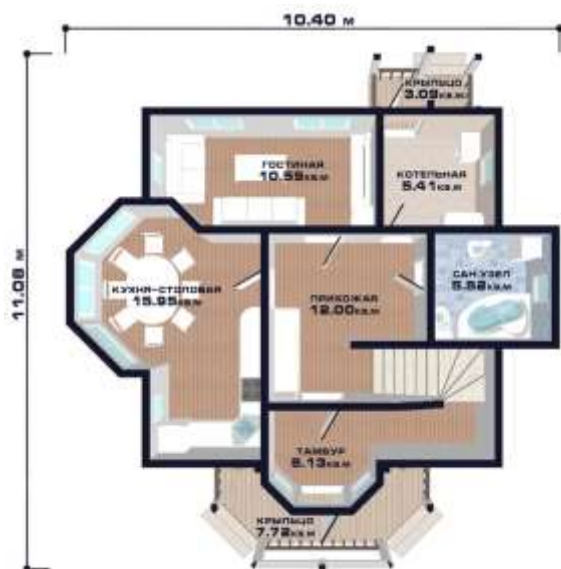

Иваново (4932)77-34-06
Ижевск (3412)26-03-58
Казань (843)206-01-48
Калининград (4012)72-03-81
Калуга (4842)92-23-67
Кемерово (3842)65-04-62
Киров (8332)68-02-04
Краснодар (861)203-40-90
Красноярск (391)204-63-61
Курск (4712)77-13-04
Липецк (4742)52-20-81

Магнитогорск (3519)55-03-13
Москва (495)268-04-70
Мурманск (8152)59-64-93
Набережные Челны (8552)20-53-41
Нижний Новгород (831)429-08-12
Новокузнецк (3843)20-46-81
Новосибирск (383)227-86-73
Омск (3812)21-46-40
Орел (4862)44-53-42
Оренбург (3532)37-68-04
Пенза (8412)22-31-16

Пермь (342)205-81-47
Ростов-на-Дону (863)308-18-15
Рязань (4912)46-61-64
Самара (846)206-03-16
Санкт-Петербург (812)309-46-40
Саратов (845)249-38-78
Севастополь (8692)22-31-93
Симферополь (3652)67-13-56
Смоленск (4812)29-41-54
Сочи (862)225-72-31
Ставрополь (8652)20-65-13

Сургут (3462)77-98-35
Тверь (4822)63-31-35
Томск (3822)98-41-53
Тула (4872)74-02-29
Тюмень (3452)66-21-18
Ульяновск (8422)24-23-59
Уфа (347)229-48-12
Хабаровск (4212)92-98-04
Челябинск (351)202-03-61
Череповец (8202)49-02-64
Ярославль (4852)69-52-93

Единый адрес: gst@nt-rt.ru | <http://www.garus.nt-rt.ru>

Проект дома "Грац"

«Грац» может стать прекрасным решением для вас. Этот лаконичный коттедж, построенный в европейском стиле, очень рационально использует жилое пространство, нисколько не теряя при этом в своей грациозности. Он удовлетворяет запросам небольшой семьи и даже способен приютить нескольких гостей.

Первый этаж

- гостиная: 10,59 м²
- кухня-столовая: 15,95 м²
- 2 крыльца: 7,72 м²; 3,09 м²
- тамбур: 8,13 м²
- прихожая: 12,00 м²
- санузел: 5,52 м²